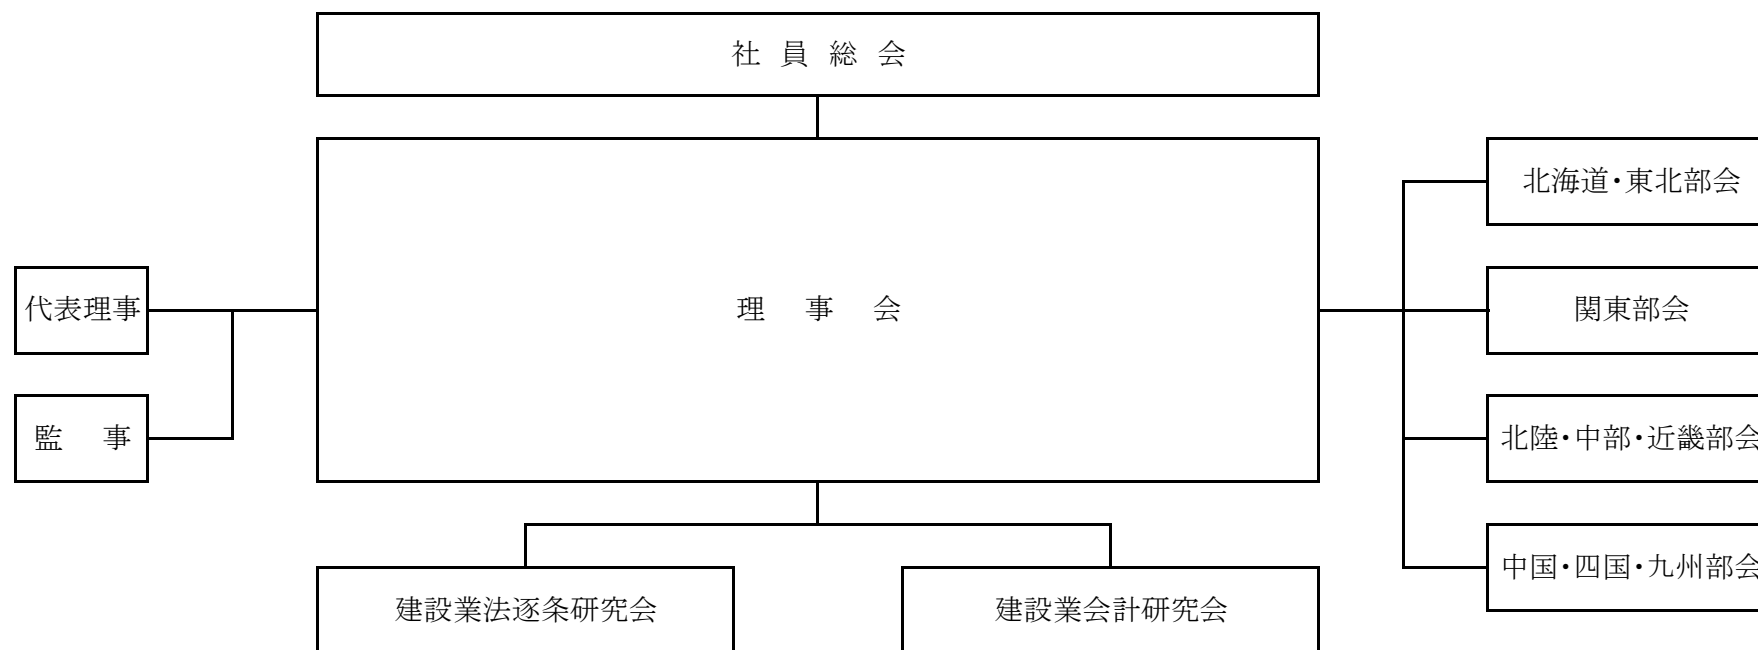

一般社団法人全国建行協 組織図

北海道・東北部会

(北海道・青森県・岩手県・宮城県・秋田県・山形県・福島県)

関東部会

(茨城県・栃木県・群馬県・埼玉県・千葉県・東京都・神奈川県・新潟県・山梨県・長野県・静岡県)

北陸・中部・近畿部会

(富山県・石川県・福井県・岐阜県・愛知県・三重県・滋賀県・京都府・大阪府・兵庫県・奈良県・和歌山県)

中国・四国・九州部会

(鳥取県・島根県・岡山県・広島県・山口県・徳島県・香川県・愛媛県・高知県・福岡県・佐賀県・長崎県・熊本県・大分県・宮崎県・鹿児島県・沖縄県)